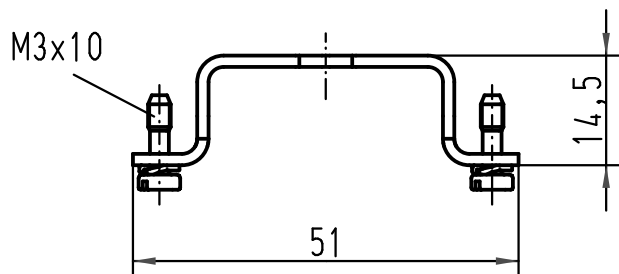

1	2	3	4	⊕
1	2	3	4	⊕
1	2	3	4	⊕
1	2	3	4	⊕

Klebeetiketten zur Kennzeichnung
der Kontakte und Schutzkontakte
auf den Halterahmen nach
DIN EN 61984, 6.2.3

Stickers to mark the contacts
and PE contacts on the frame acc. to
DIN EN 61984, 6.2.3

All Dimensions in mm Original Size DIN A 4			Techn. Character.			Nicht tolerierte Maß/Free size tolerances			
				Dat.	Name	Maßstab/Scale 1:1	Han 1HC-Halterung Han 1HC-Frame		
			Detail.	21.04.09	Ho				
			Insp.		Sch				
			Stand.						
A			HARTING Electric GmbH & Co. KG				TB 09 11 000 9951		
Mod.	Dat.	Name	D-32339 Espelkamp						
							Sub. TB 09 11 000 9951 v. 14.12.98		Blatt/ page