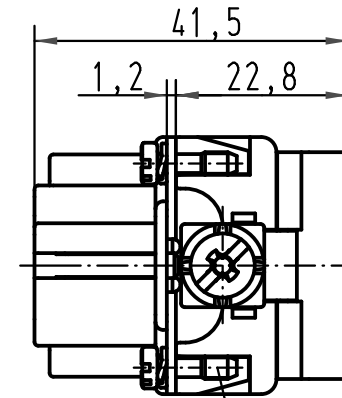

5

4

3

2

1

D

C

B

A

M3x10

 All Dimensions in mm Original Size DIN A 4			Techn. Character.				Nicht tolerierte Maße/Free size tolerances	
413214	15.10.07	Rull		Dat.	Name	Maßstab/Scale <b>1:1</b>	Han 12HsC-F Buchseneinsatz / female insert	
413113	09.08.07	Rull	Detail.	16.03.93	WILD			
29225	04.04.01	ROH.	Insp.		HERB			
27360	15.05.00	Gü	Stand.					
26114	18.06.99	PL						
15912	20.01.94	ZILK	HARTING Electric GmbH & Co. KG D-32339 Espelkamp				TB 09 32 012 3101	
Mod.	Dat.	Name					Sub. TB 09 32 012 3101 v. 20.10.89	Blatt/page