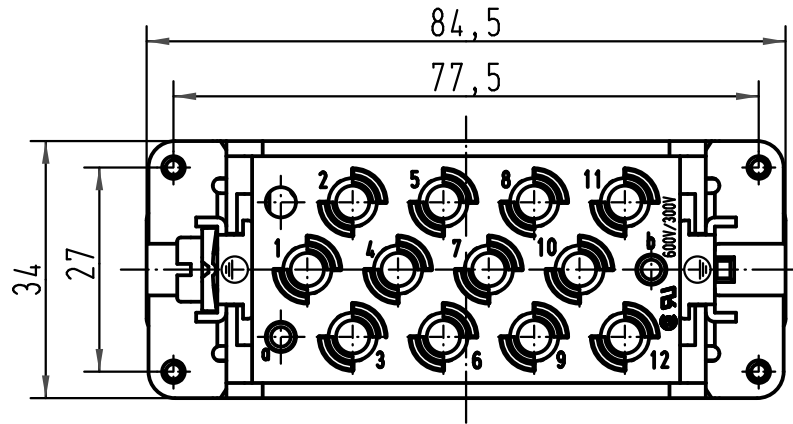

5

4

3

2

1

D

C

B

A

M3x10

 All Dimensions in mm Original Size DIN A 4			Techn. Character.				Nicht tolerierte Maße/Free size tolerances	
413214	15.10.07	Rull		Dat.	Name	Maßstab/Scale <b>1:1</b>	Han 12HsC-F Buchseneinsatz / female insert	
413113	09.08.07	Rull	Detail.	16.03.93	WILD			
29225	04.04.01	ROH.	Insp.		HERB			
27360	15.05.00	Gü	Stand.					
26114	18.06.99	PL						
15912	20.01.94	ZILK	HARTING Electric GmbH & Co. KG D-32339 Espelkamp				TB 09 32 012 3101	
Mod.	Dat.	Name					Sub. TB 09 32 012 3101 v. 20.10.89	Blatt/page