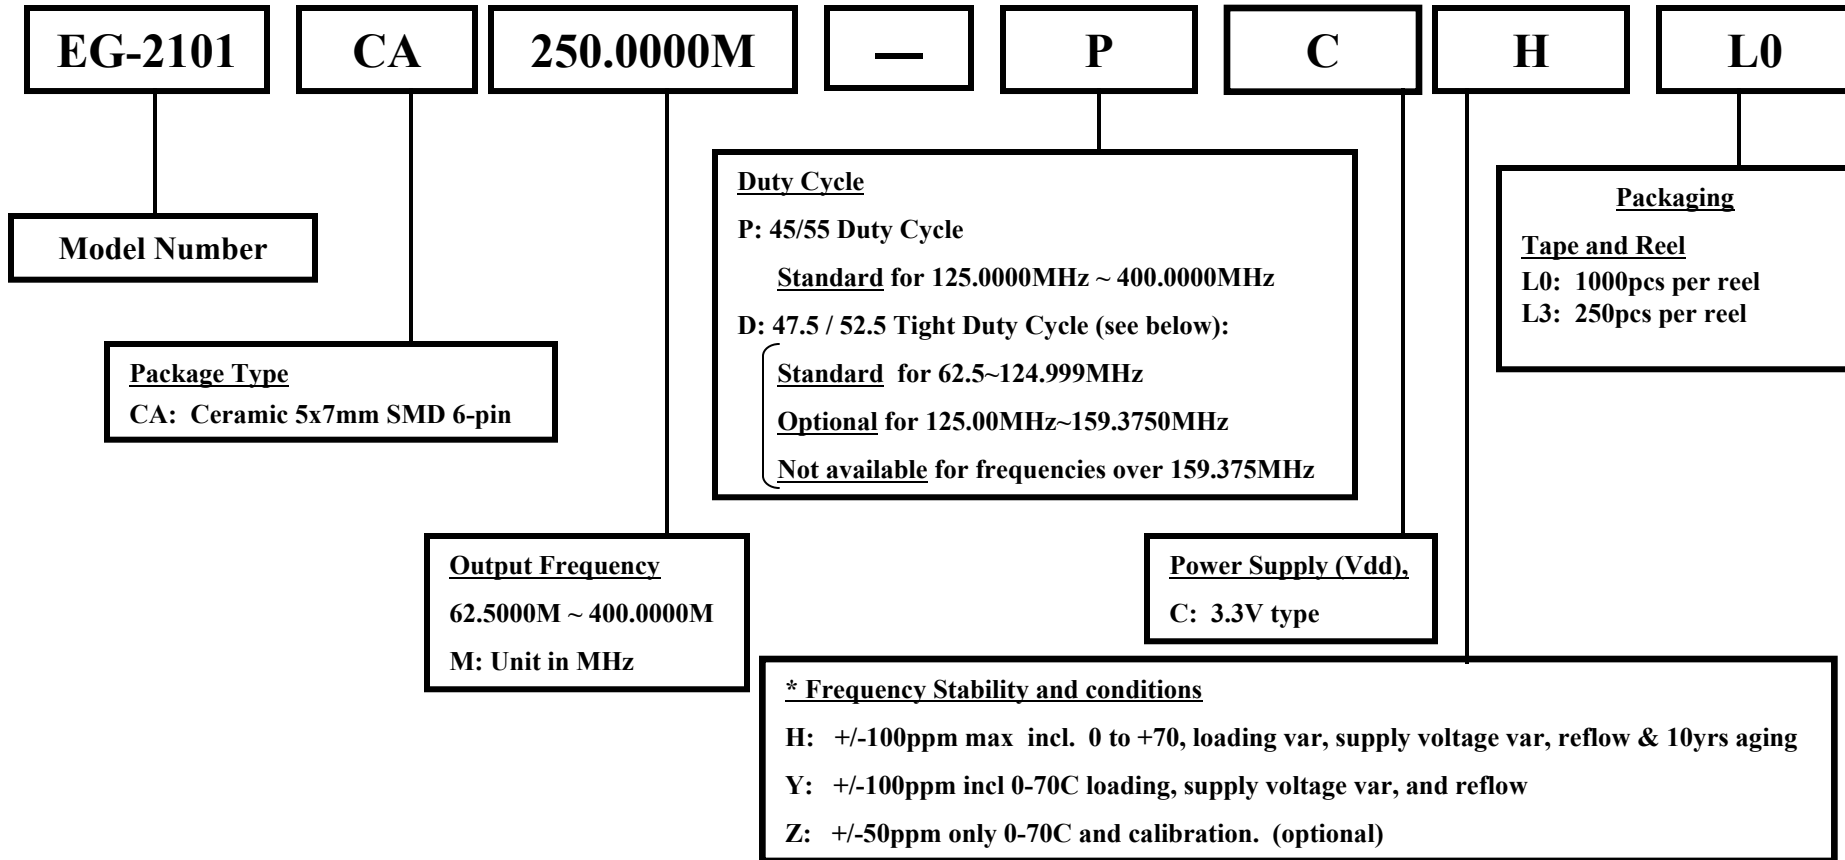

# Part Numbering System

## EG-2101

EG-2101CA DCx		EG-2101CA PCx	
62.5000	83.3333	125.0000	166.6667
64.0000	87.5000	128.0000	175.0000
66.4063	90.0000	132.8125	180.0000
66.5000	100.0000	133.0000	200.0000
66.6667	104.0000	133.3333	208.0000
71.5000	106.2500	143.0000	212.5000
75.0000	125.0000	150.0000	250.0000
77.7600	133.3333	155.5200	266.6667
78.1250	156.2500	156.2500	312.5000
80.0000	159.3750	160.0000	318.7500
80.5664	160.0000	161.1328	320.0000
82.1777	175.0000	163.3555	350.0000
83.0000	82.1777	166.0000	400.0000
83.3143		166.6286	